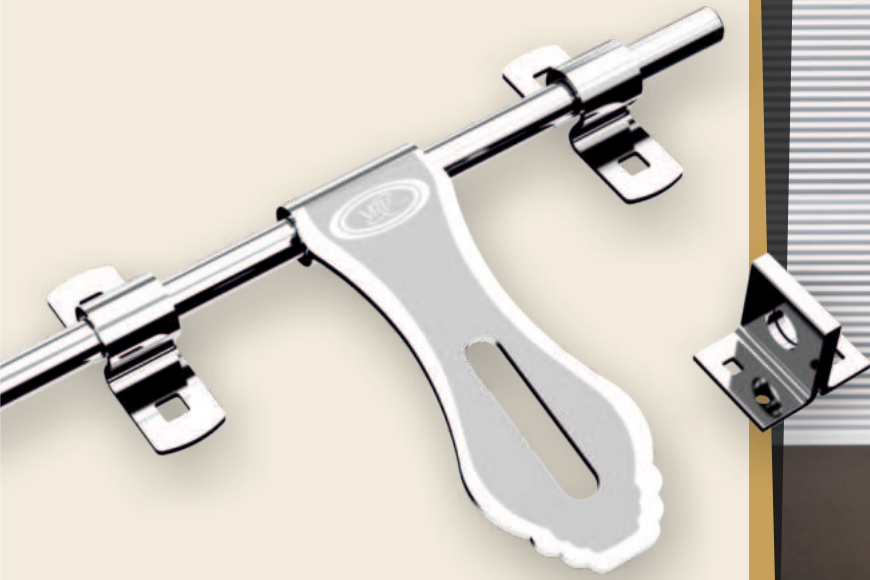

RADO (ANTIQUE)

SIZE	3mm
6"	58

AUDI (ANTIQUE)

SIZE	3mm
4"	52
6"	54

Vr05- (Antique)

SIZE	3mm	5mm
6"	54	82
8"	-	113

Quality The World Trust

LEHAR-P