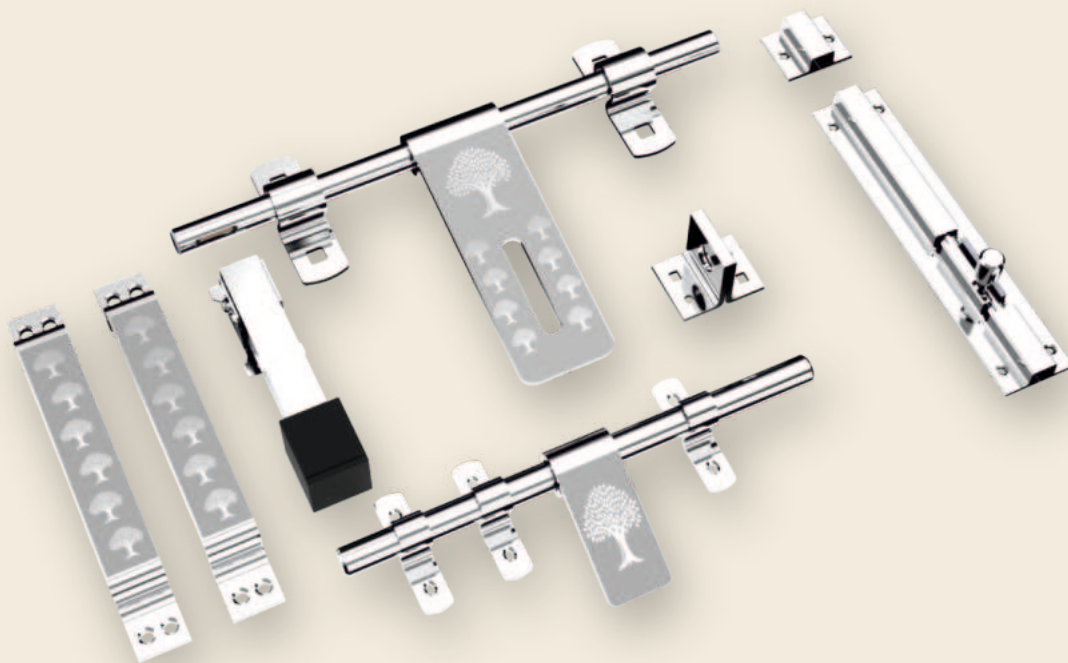

FLOWER-P

SIZE	2 mm	14x3 mm	16x3 mm	16x5 mm
10"	360	510	530	820
12"	590	770	790	1080
14"	-	800	820	1140

Quality The World Trust

S.S. Door Kit

MAYUR-P

SIZE	2 mm	14x3 mm	16x3 mm	16x5 mm
10"	360	510	530	820
12"	590	770	790	1080
14"	-	800	820	1140