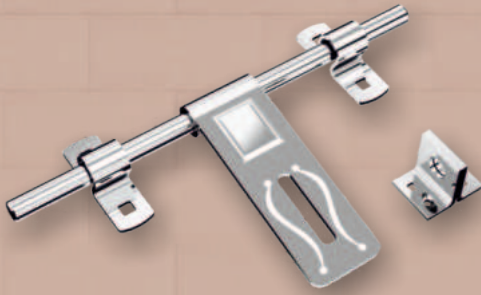

Quality The World Trust

VR-07

SIZE	14x3mm	16x3 mm	
		Chapla	Golla
8"(2+1)	200	220	340
10"(2+1)	220	240	360
12"(3+1)	240	260	420
14"(4+1)	260	290	490