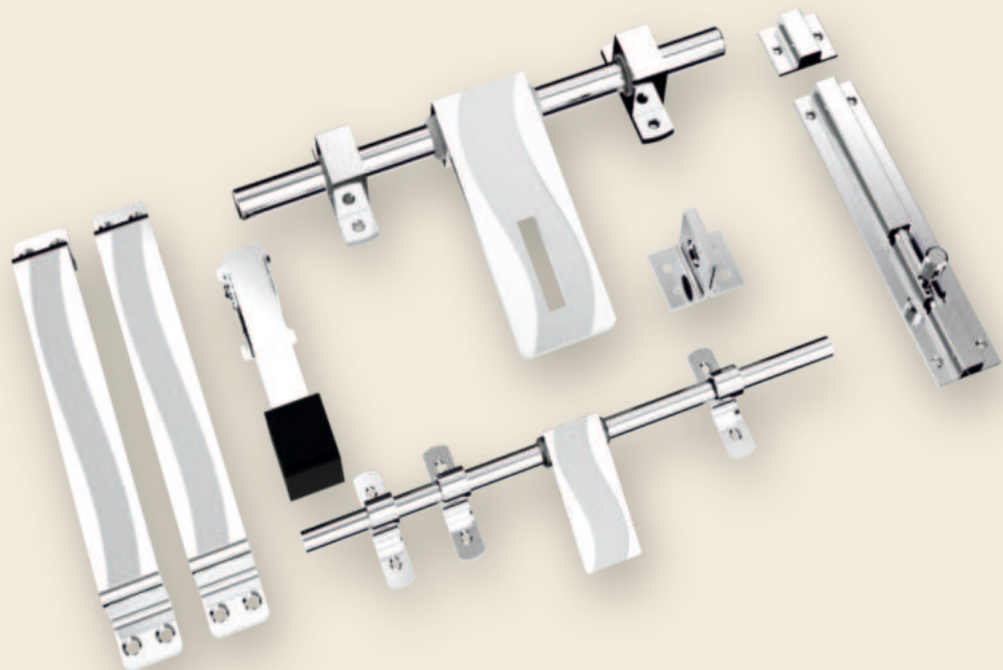

S.S. Door Kit

VR11 (HELIX)

SIZE	16x5 mm	
	Chapla	Golla
10"	1100	1220
12"	1400	1570
14"	1500	1670