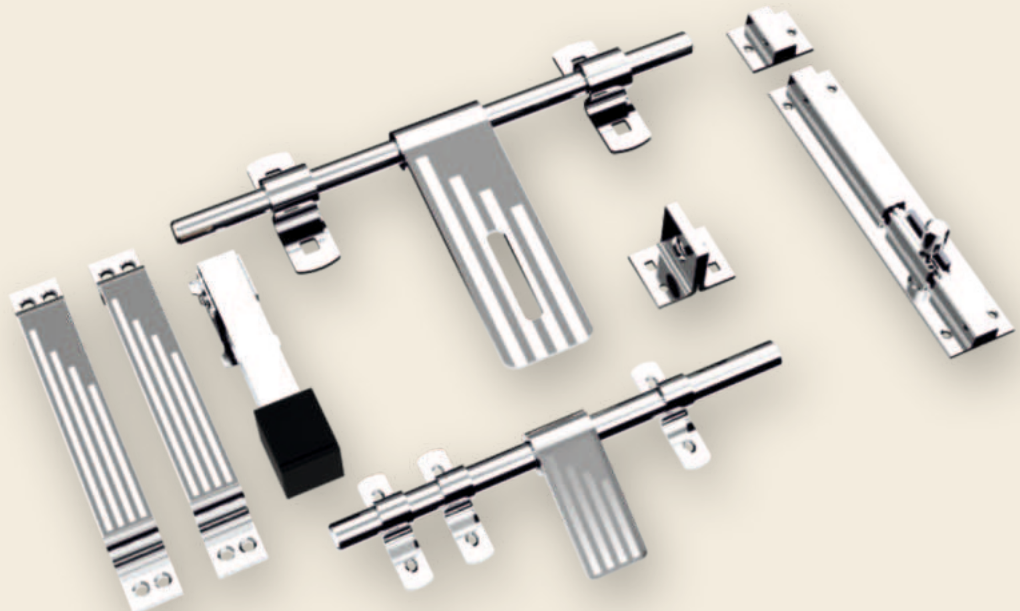

S01-P

SIZE	2 mm	14x3 mm	16x3 mm	16x5 mm
10"	360	510	530	820
12"	590	770	790	1080
14"	-	800	820	1140

Quality The World Trust

S.S. Door Kit

S12-P

SIZE	2 mm	14x3 mm	16x3 mm	16x5 mm
10"	360	510	530	820
12"	590	770	790	1080
14"	-	800	820	1140