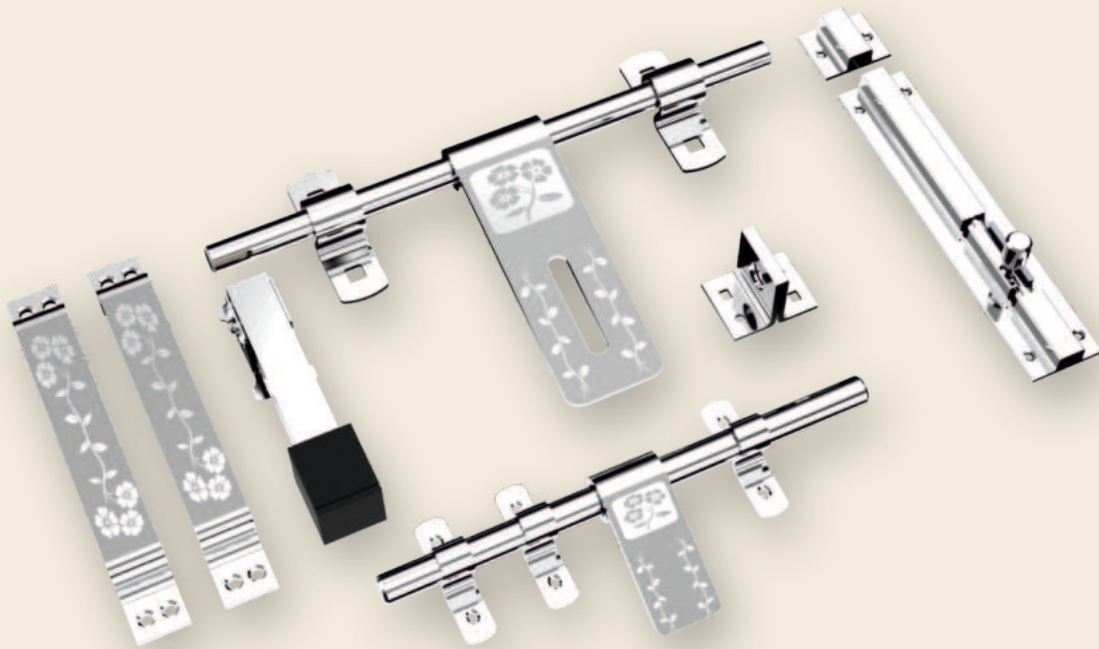

LEHER-P

SIZE	2 mm	14x3 mm	16x3 mm	16x5 mm
10"	360	510	530	820
12"	590	770	790	1080
14"	-	800	820	1140

Quality The World Trust

S.S. Door Kit

AUDI-P

SIZE	2 mm	14x3 mm	16x3 mm	16x5 mm
10"	360	510	530	820
12"	590	770	790	1080
14"	-	800	820	1140