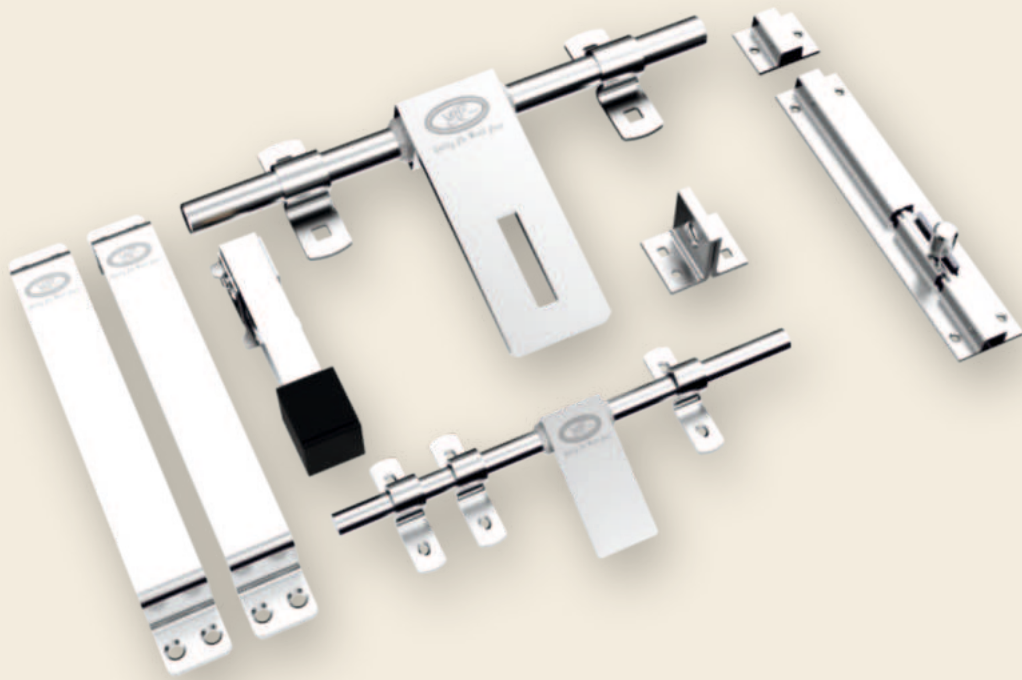

VR-10 GLOSSY-MATT

SIZE	16x3 mm	
	Chapla	Golla
10"	660	770
12"	900	1060
14"	940	1100

Quality The World Trust

S.S. Door Kit

VR-07

SIZE	14x3 mm	16x3 mm
10"	510	530
12"	770	790
14"	800	820