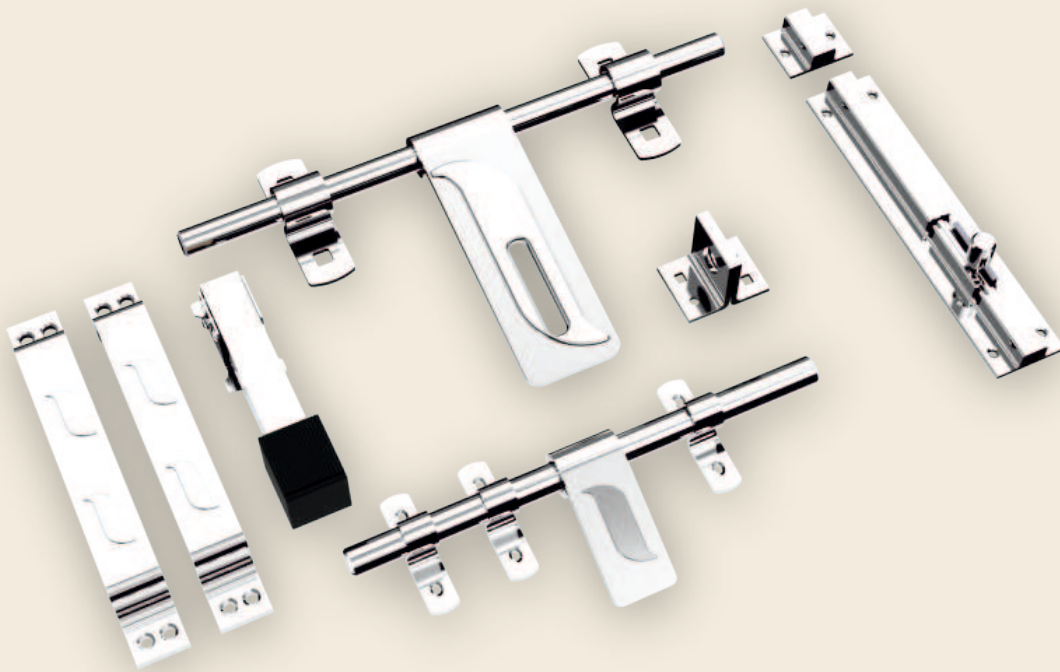

VR-13

SIZE	14x3 mm	16x3 mm
10"	510	530
12"	770	790
14"	800	820

Quality The World Trust

S.S. Door Kit

VR-14

SIZE	14x3 mm	16x3 mm
10"	510	530
12"	770	790
14"	800	820