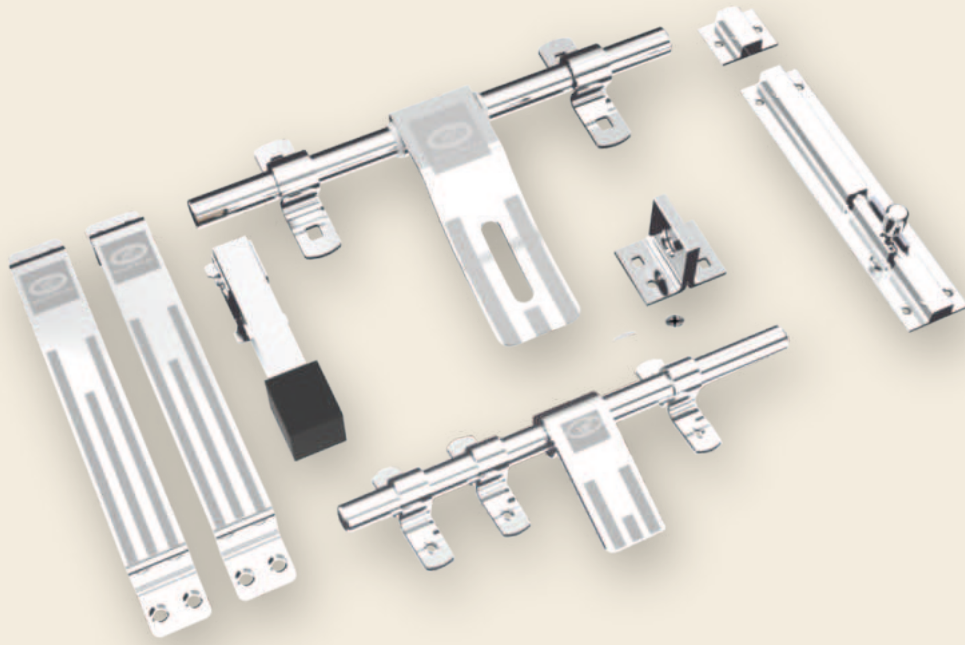

S01-P

SIZE	2 mm	14x3 mm	16x3 mm	16x5 mm
10"	360	510	530	820
12"	590	770	790	1080
14"	-	800	820	1140

Quality The World Trust

S.S. Door Kit

S12-P

SIZE	2 mm	14x3 mm	16x3 mm	16x5 mm
10"	360	510	530	820
12"	590	770	790	1080
14"	-	800	820	1140