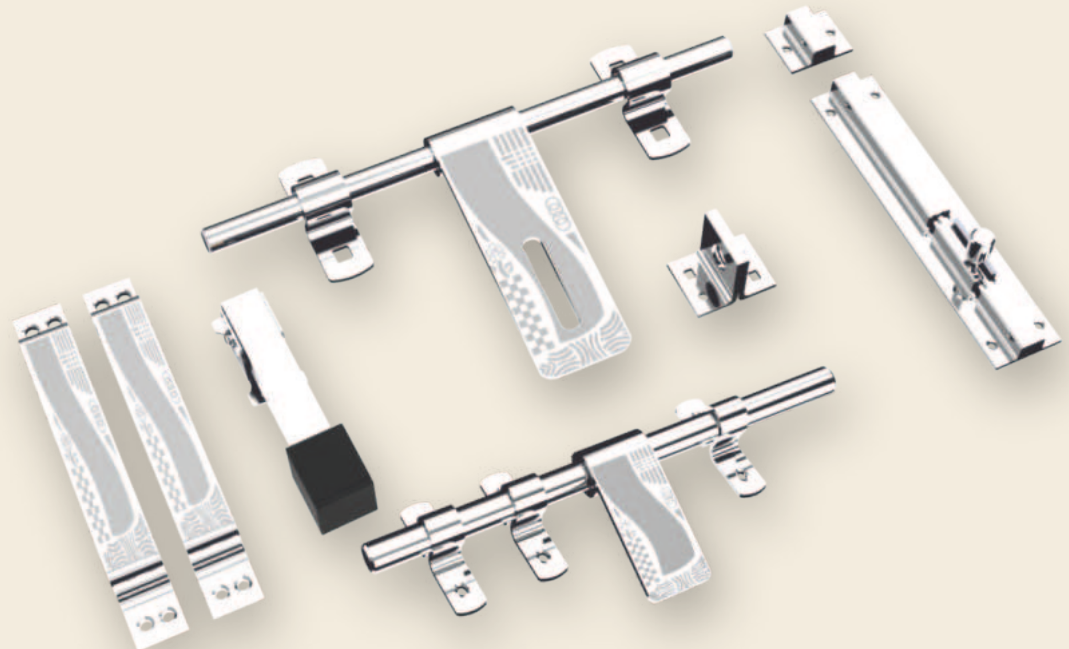

LEHER-P

SIZE	2 mm	14x3 mm	16x3 mm	16x5 mm
10"	360	510	530	820
12"	590	770	790	1080
14"	-	800	820	1140

Quality The World Trust

S.S. Door Kit

AUDI-P

SIZE	2 mm	14x3 mm	16x3 mm	16x5 mm
10"	360	510	530	820
12"	590	770	790	1080
14"	-	800	820	1140