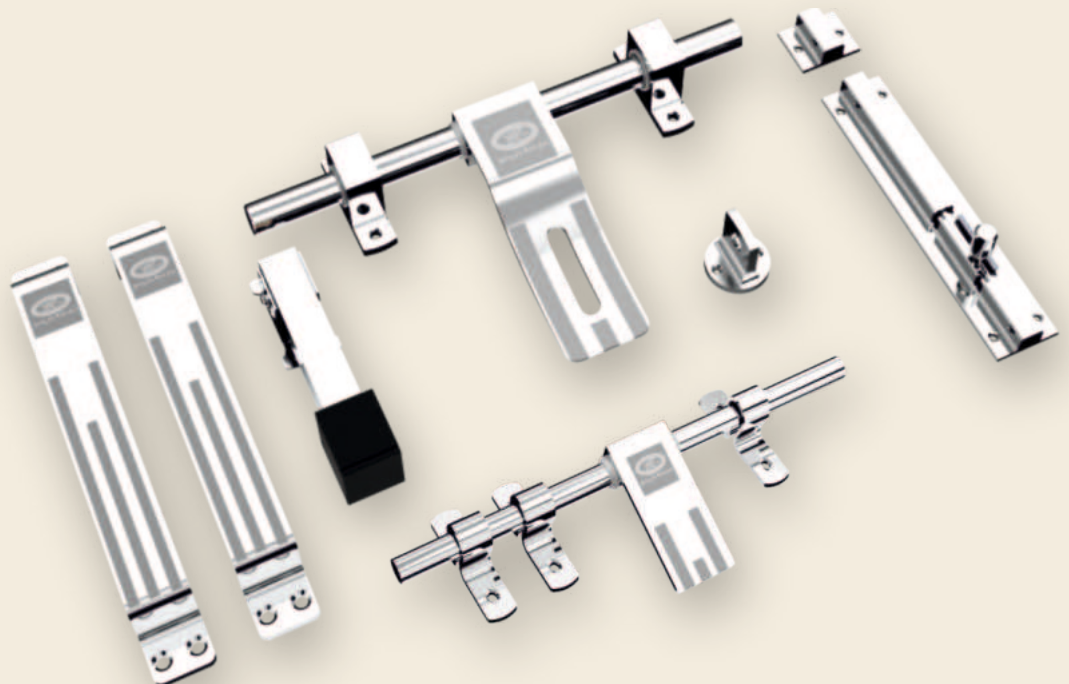

S.S. Door Kit

VR11 (LEHAR-P)

SIZE	16x5 mm	
	Chapla	Golla
10"	905	1030
12"	1220	1390
14"	1260	1440