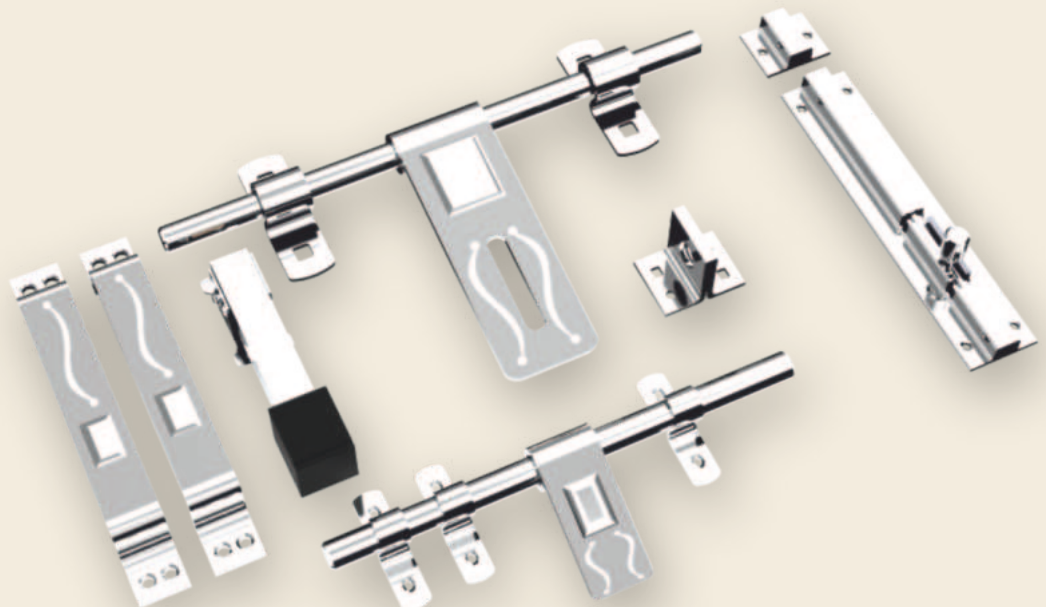

VR-07

SIZE	14x3 mm	16x3 mm
10"	510	530
12"	770	790
14"	800	820

VR-13

SIZE	14x3 mm	16x3 mm
10"	510	530
12"	770	790
14"	800	820

Quality The World Trust

S.S. Door Kit

VR-14

SIZE	14x3 mm	16x3 mm
10"	510	530
12"	770	790
14"	800	820