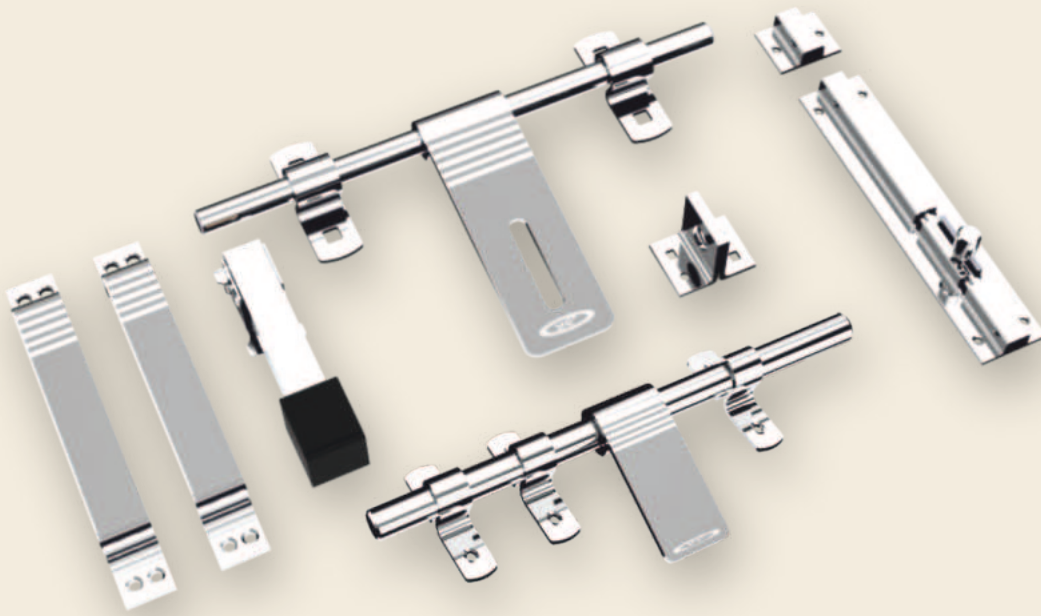

BOTAL-P

SIZE	2 mm	14x3 mm	16x3 mm	16x5 mm
10"	360	510	530	820
12"	590	770	790	1080
14"	-	800	820	1140

Quality The World Trust

S.S. Door Kit

GANPATI-P

SIZE	2 mm	14x3 mm	16x3 mm	16x5 mm
10"	360	510	530	820
12"	590	770	790	1080
14"	-	800	820	1140