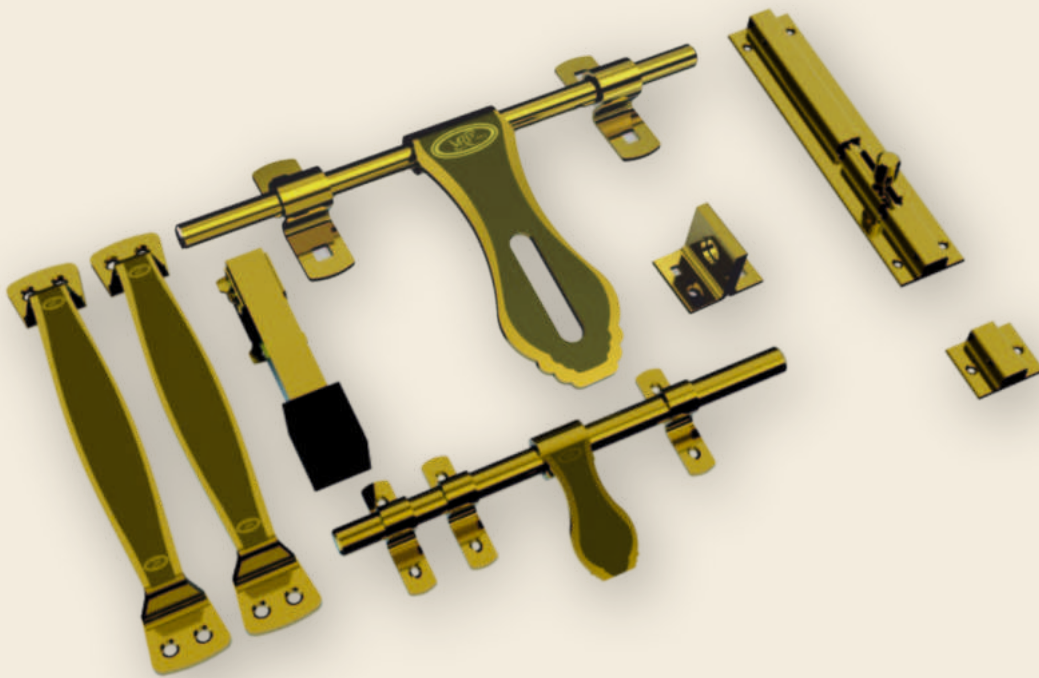

RAJWADI (ENTIQUE)

SIZE	14x3 mm	16x3 mm
10"	840	860
12"	1160	1180
14"	1220	1240

Quality The World Trust

S.S. Door Kit

RADO (ENTIQUE)

SIZE	14x3 mm	16x3 mm
10"	800	820
12"	1120	1140
14"	1180	1200