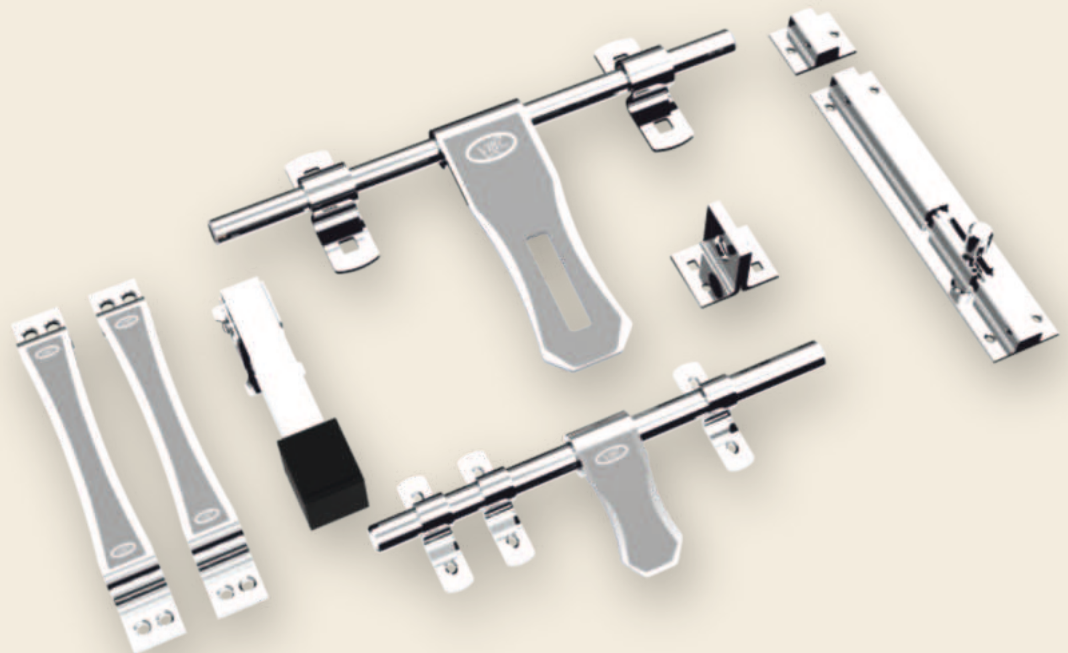

S.S. Door Kit

RADO-P

SIZE	14x3mm	16x3 mm	
		Chapla	Golla
10"	560	580	700
12"	810	830	980
14"	850	870	1000