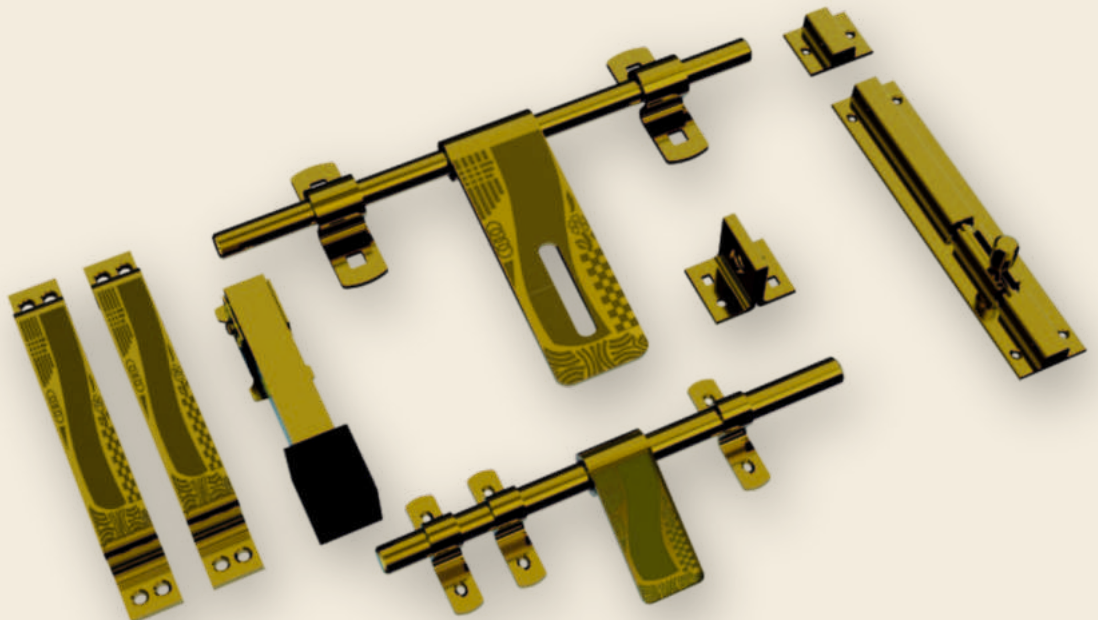

VR05 (ENTIQUE)

SIZE	14x3 mm	16x3 mm	16x5 mm
10"	720	740	1060
12"	1070	1090	1460
14"	1130	1150	1530

Quality The World Trust

S.S. Door Kit

AUDI (ENTIQUE)

SIZE	14x3 mm	16x3 mm	16x5 mm
10"	720	740	1060
12"	1070	1090	1460
14"	1130	1150	1530