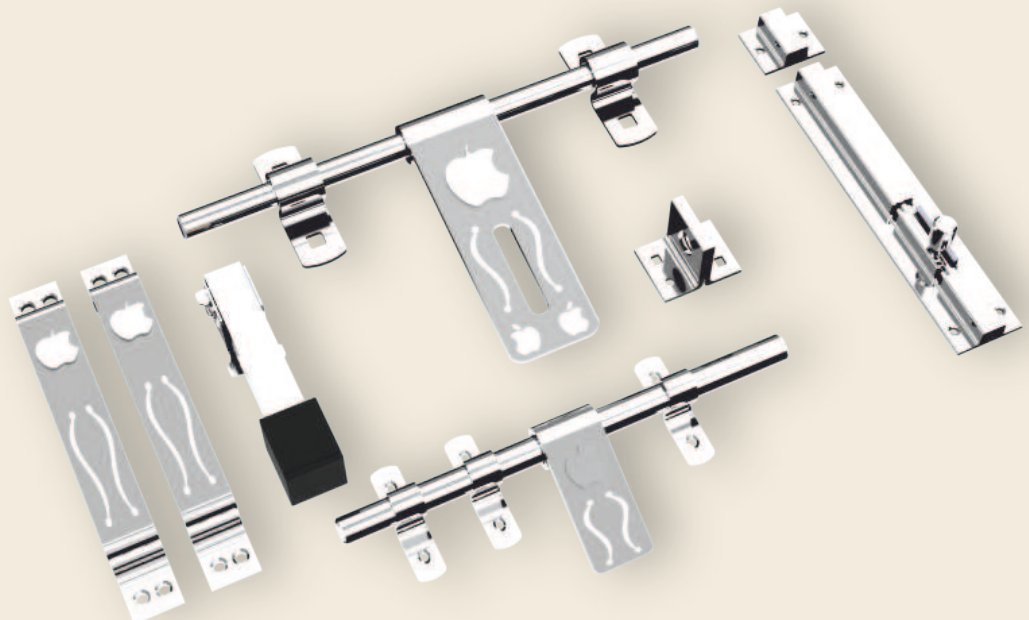

VR-07

SIZE	14x3 mm	16x3 mm
10"	510	530
12"	770	790
14"	800	820

VR-13

SIZE	14x3 mm	16x3 mm
10"	510	530
12"	770	790
14"	800	820

Quality The World Trust

S.S. Door Kit

VR-14

SIZE	14x3 mm	16x3 mm
10"	510	530
12"	770	790
14"	800	820