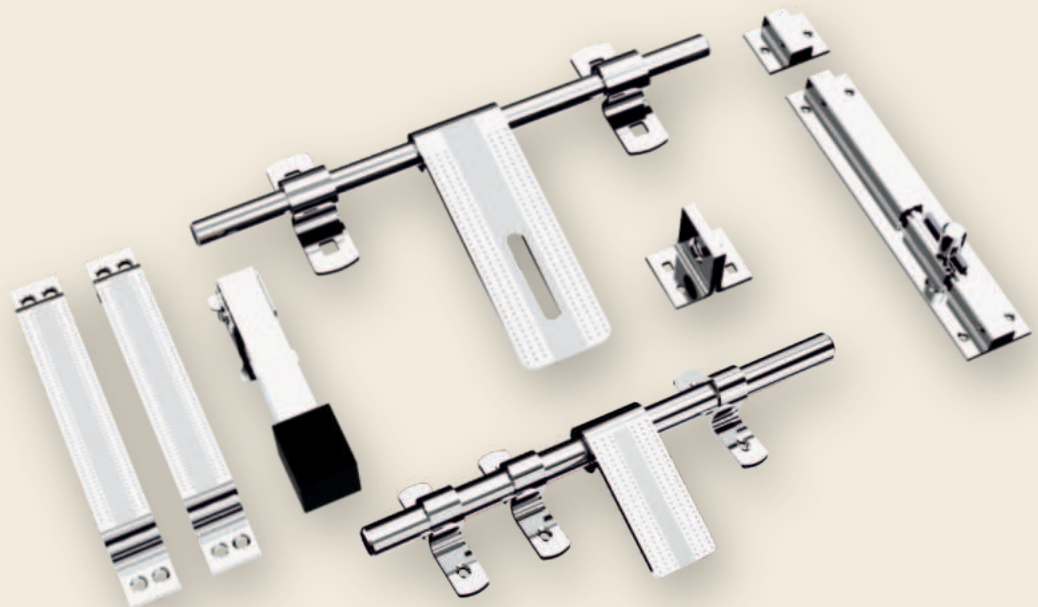

T-TONE

SIZE	2 mm	14x3 mm	16x3 mm	16x5 mm
10"	340	490	510	820
12"	570	750	770	1080
14"	-	780	800	1140

Quality The World Trust

S.S. Door Kit

50-50

SIZE	2 mm	14x3 mm
10"	340	490
12"	570	750
14"	-	780

Quality The World Trust