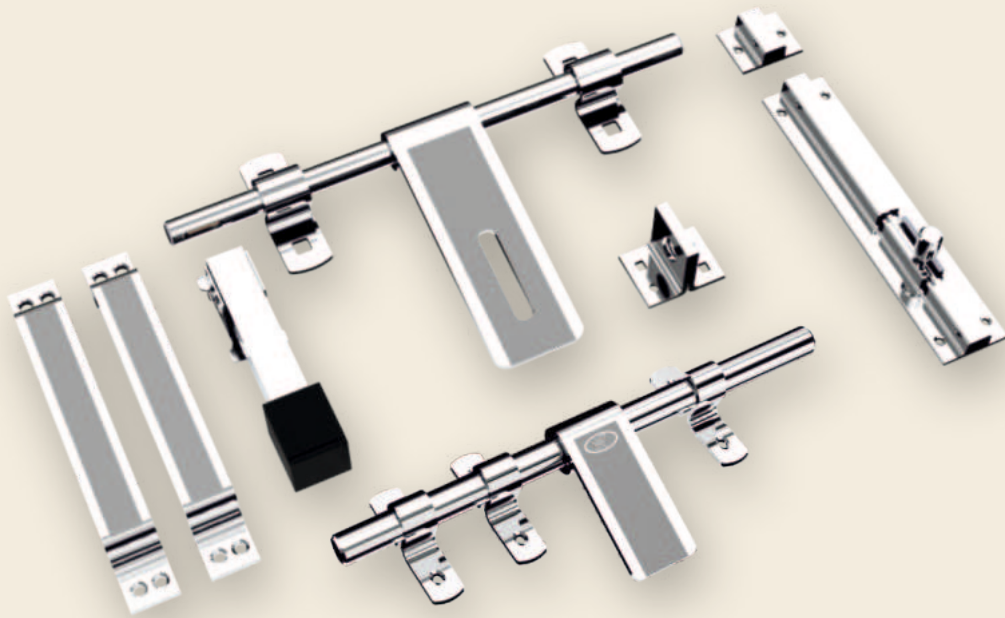

VR09-P

SIZE	2 mm	14x3 mm	16x3 mm	16x5 mm
10"	360	510	530	820
12"	590	770	790	1080
14"	-	800	820	1140

Quality The World Trust

S.S. Door Kit

LEHAR

SIZE	2 mm	14x3 mm	16x3 mm	16x5 mm
10"	340	490	510	820
12"	570	750	770	1080
14"	-	780	800	1140