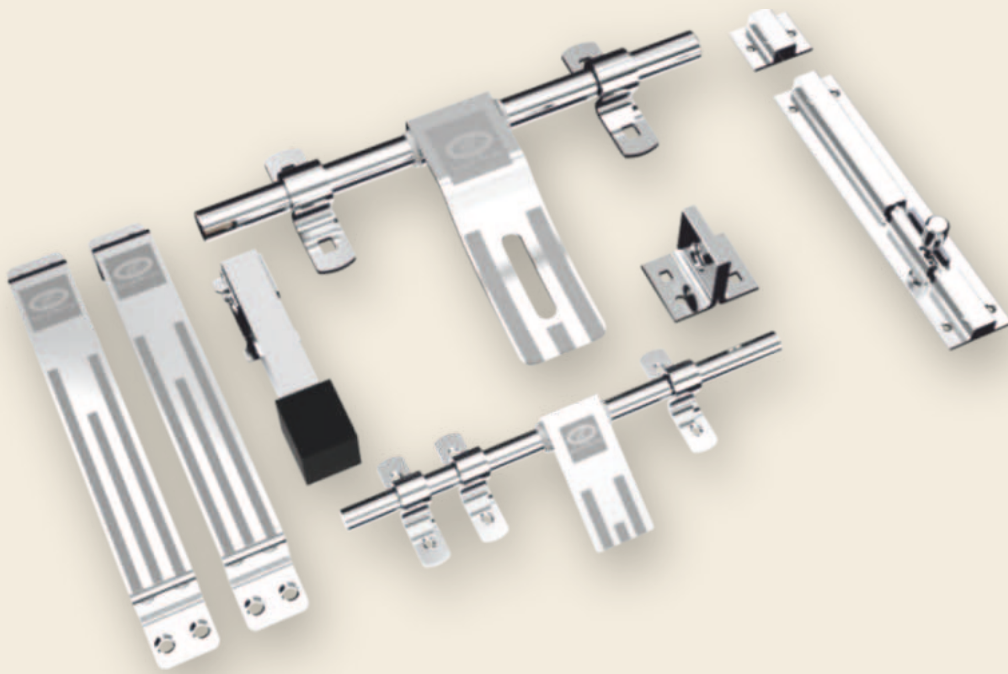

VR01 (LEHAR-P)

SIZE	16x5 mm	
	Chapla	Golla
10"	820	940
12"	1080	1240
14"	1140	1300

Quality The World Trust

S.S. Door Kit

VR01 (AUDI-P)

SIZE	16x5 mm	
	Chapla	Golla
10"	820	940
12"	1080	1240
14"	1140	1300