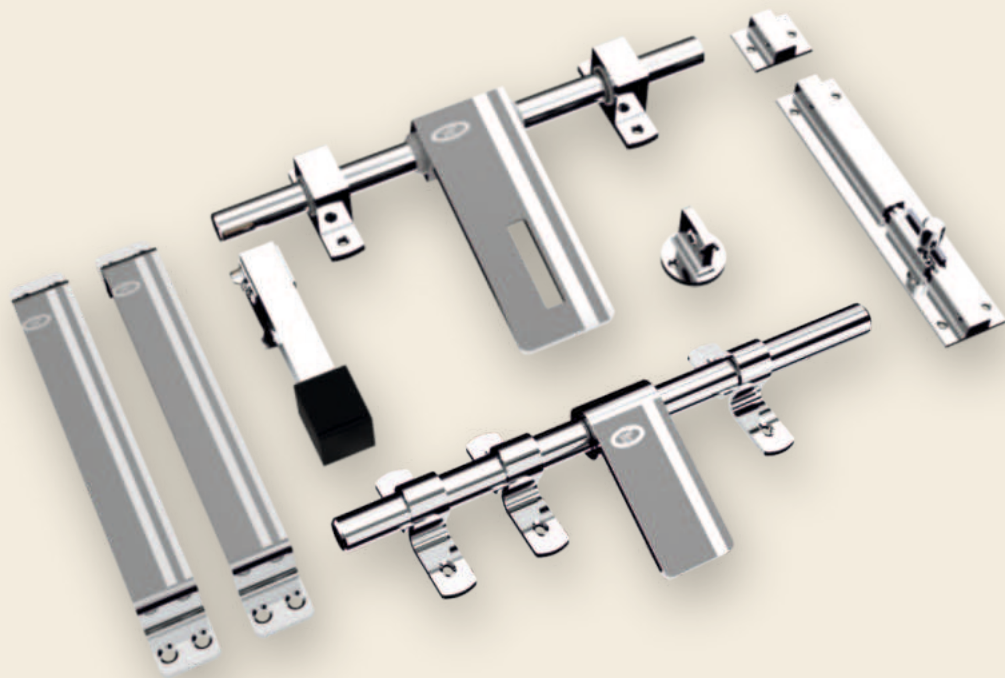

VR11 (V05)

SIZE	16x5 mm	
	Chapla	Golla
10"	905	1030
12"	1220	1390
14"	1260	1440

S.S. Door Kit

LEHAR-P

SIZE	16x5 mm	
	Chapla	Golla
10"	820	940
12"	1080	1240
14"	1140	1300