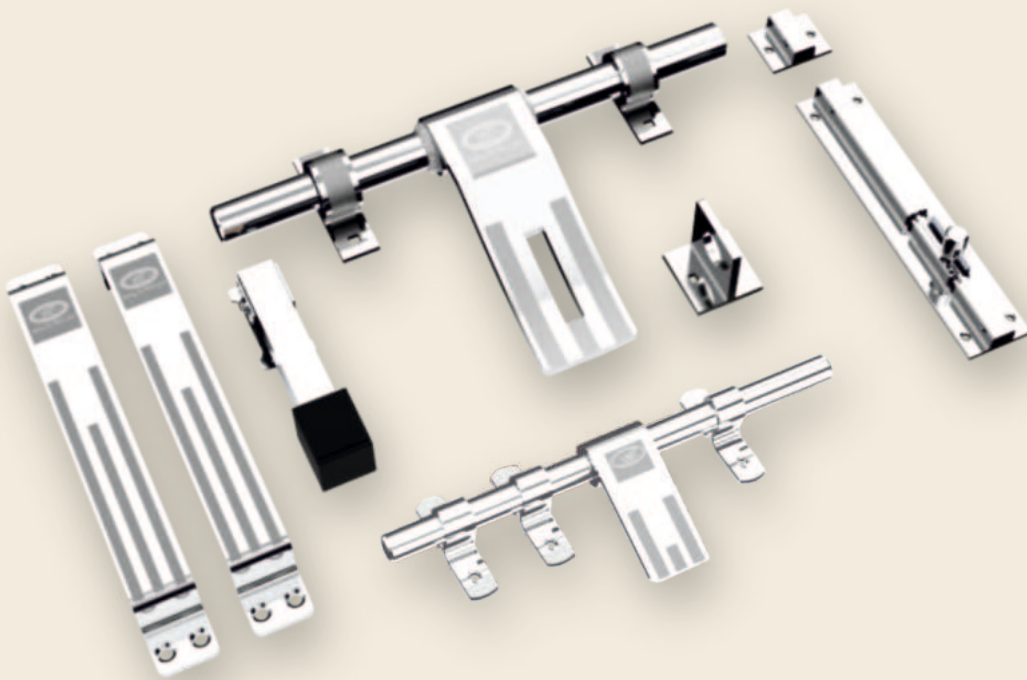

RADO (ANTIQUE)

SIZE	3mm
6"	58

AUDI (ANTIQUE)

SIZE	3mm
4"	52
6"	54

Vr05- (Antique)

SIZE	3mm	5mm
6"	54	82
8"	-	113

Quality The World Trust

LEHAR-P