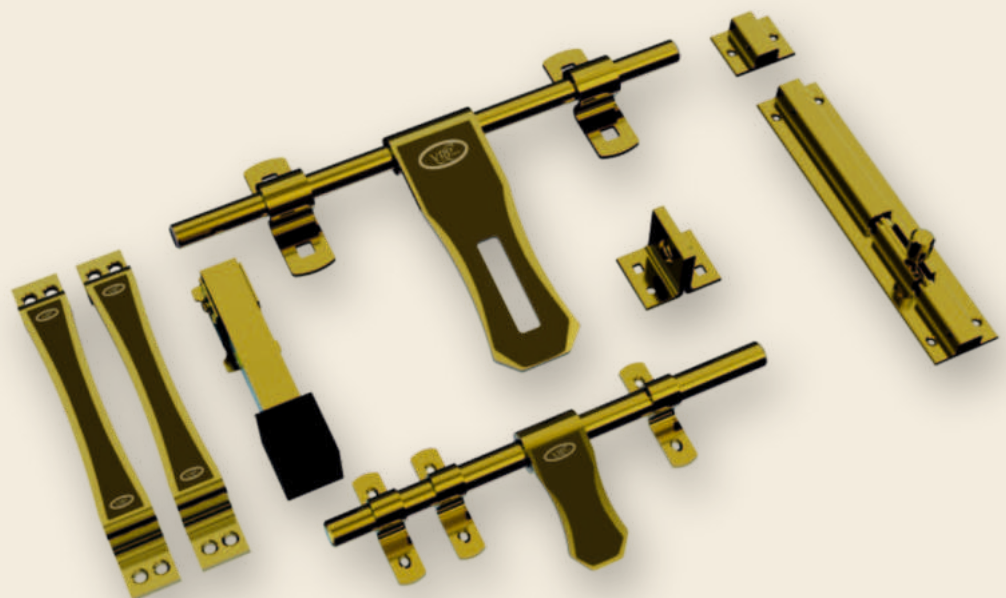

VR05 (ENTIQUE)

SIZE	14x3 mm	16x3 mm	16x5 mm
10"	720	740	1060
12"	1070	1090	1460
14"	1130	1150	1530

Quality The World Trust

S.S. Door Kit

AUDI (ENTIQUE)

SIZE	14x3 mm	16x3 mm	16x5 mm
10"	720	740	1060
12"	1070	1090	1460
14"	1130	1150	1530