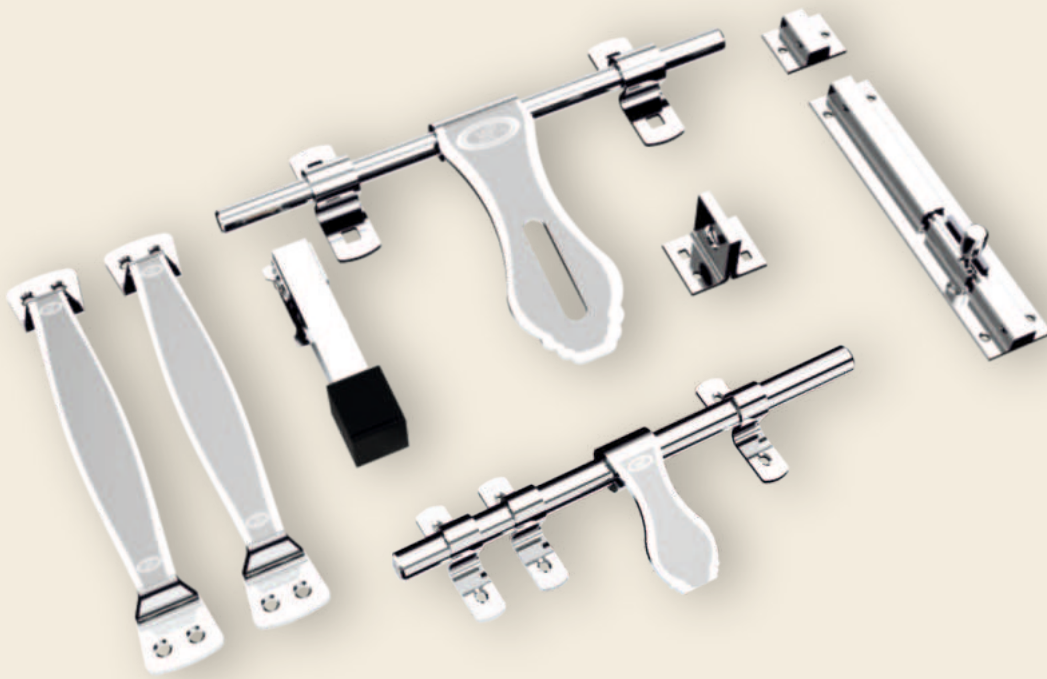

RAJWADI-P

SIZE	14x3mm	16x3 mm	
		Chapla	Golla
10"	620	640	760
12"	860	880	1040
14"	900	920	1080

Quality The World Trust

S.S. Door Kit

RADO-P

SIZE	14x3mm	16x3 mm	
		Chapla	Golla
10"	560	580	700
12"	810	830	980
14"	850	870	1000