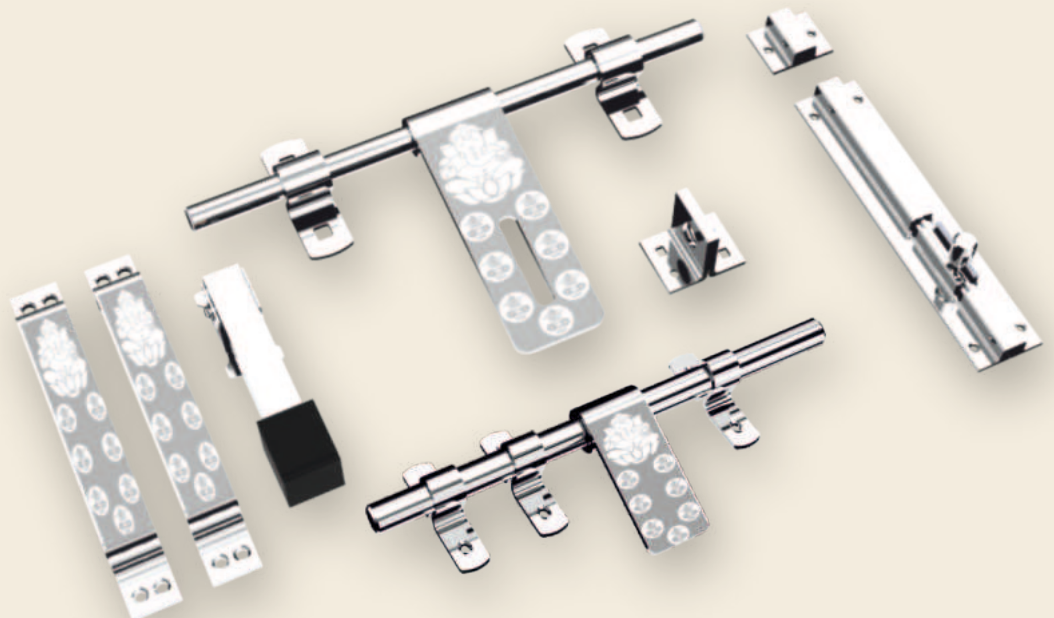

BOTAL-P

SIZE	2 mm	14x3 mm	16x3 mm	16x5 mm
10"	360	510	530	820
12"	590	770	790	1080
14"	-	800	820	1140

Quality The World Trust

S.S. Door Kit

GANPATI-P

SIZE	2 mm	14x3 mm	16x3 mm	16x5 mm
10"	360	510	530	820
12"	590	770	790	1080
14"	-	800	820	1140