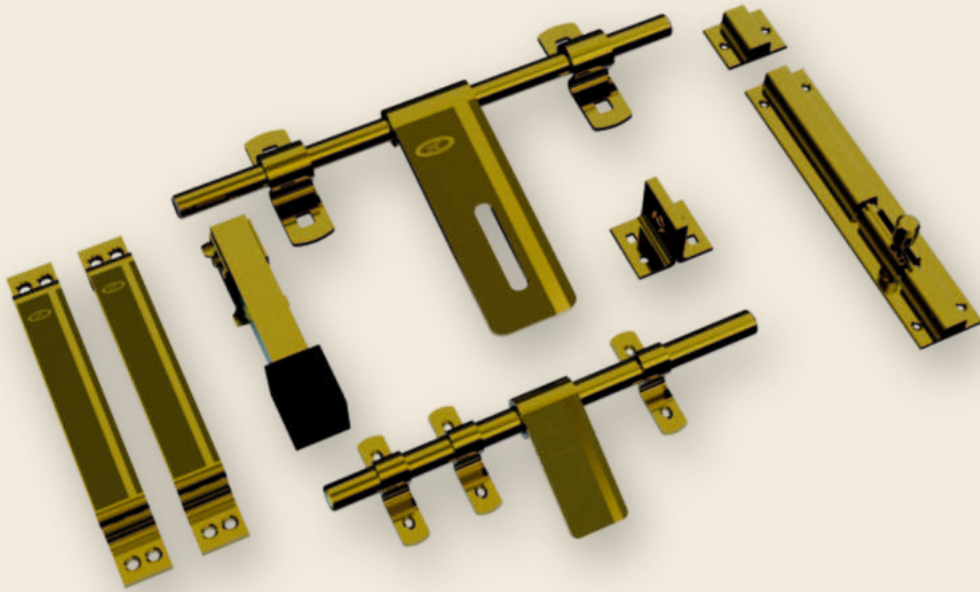

VR05 (ENTIQUE)

SIZE	14x3 mm	16x3 mm	16x5 mm
10"	720	740	1060
12"	1070	1090	1460
14"	1130	1150	1530

Quality The World Trust

S.S. Door Kit

AUDI (ENTIQUE)

SIZE	14x3 mm	16x3 mm	16x5 mm
10"	720	740	1060
12"	1070	1090	1460
14"	1130	1150	1530