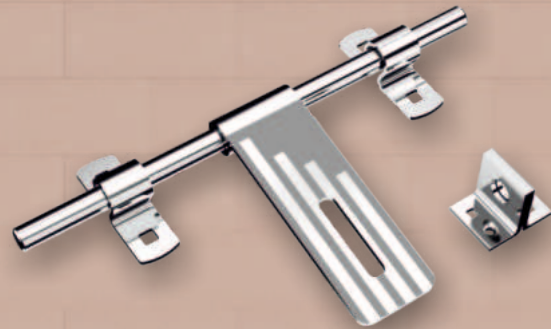

S12-P

SIZE	14x2mm	14x3mm	16x3 mm		16x5 mm	
			Chapla	Golla	Chapla	Golla
8"(2+1)	150	200	220	340	290	410
10"(2+1)	160	220	240	360	310	430
12"(3+1)	170	240	260	420	340	500
14"(4+1)	180	260	290	490	370	570