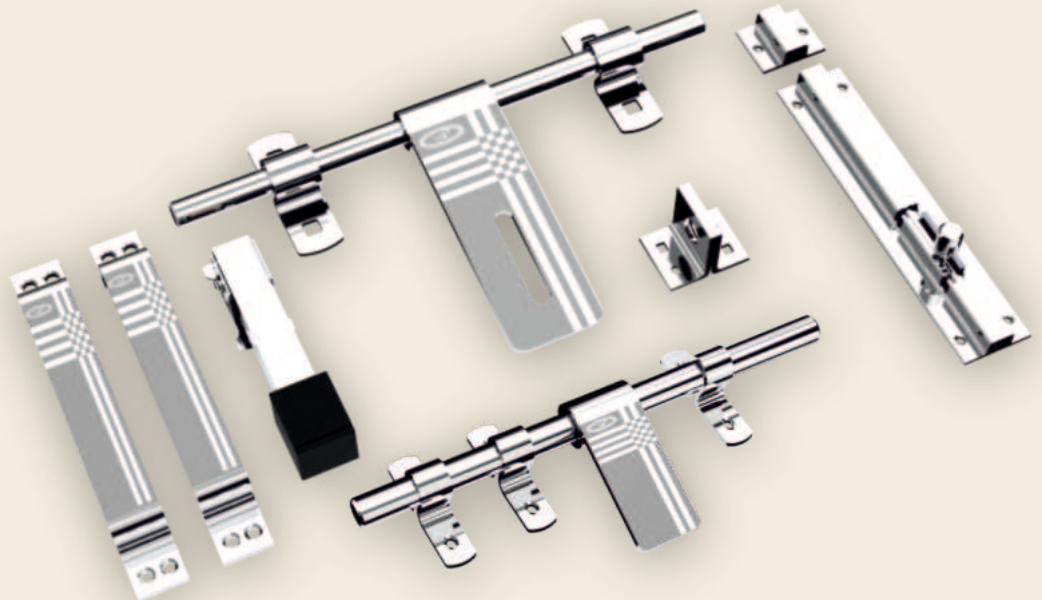

VR05-P

SIZE	2 mm	14x3 mm	16x3 mm	16x5 mm
10"	360	510	530	820
12"	590	770	790	1080
14"	-	800	820	1140

Quality The World Trust

S.S. Door Kit

VR06-P

SIZE	2 mm	14x3 mm	16x3 mm	16x5 mm
10"	360	510	530	820
12"	590	770	790	1080
14"	-	800	820	1140