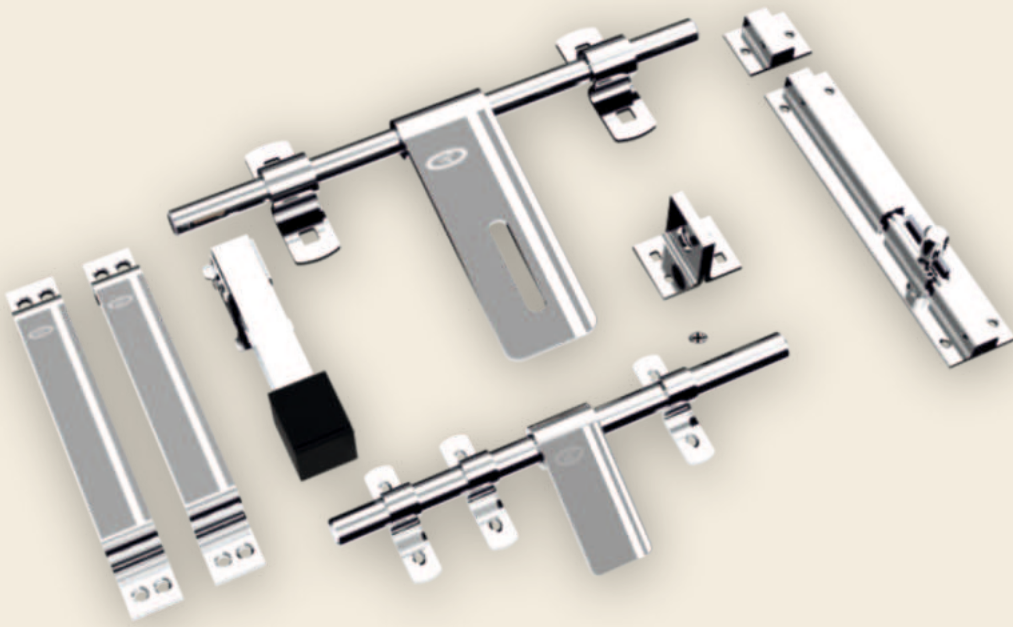

VR04-P

SIZE	2 mm	14x3 mm	16x3 mm	16x5 mm
10"	360	510	530	820
12"	590	770	790	1080
14"	-	800	820	1140

Quality The World Trust

S.S. Door Kit

VR08-P

SIZE	2 mm	14x3 mm	16x3 mm	16x5 mm
10"	360	510	530	820
12"	590	770	790	1080
14"	-	800	820	1140