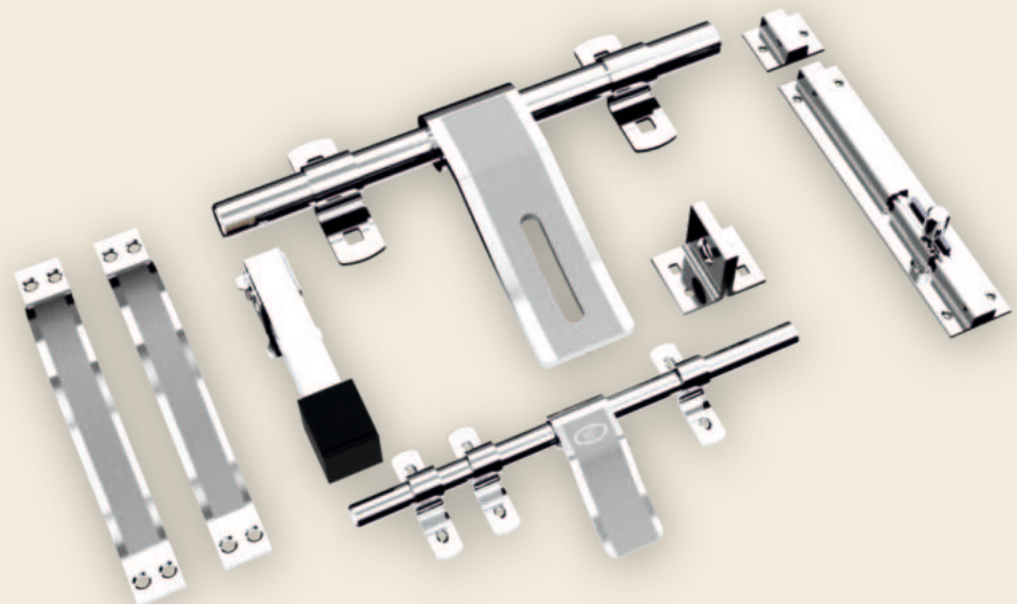

VR09-P

SIZE	2 mm	14x3 mm	16x3 mm	16x5 mm
10"	360	510	530	820
12"	590	770	790	1080
14"	-	800	820	1140

Quality The World Trust

S.S. Door Kit

LEHAR

SIZE	2 mm	14x3 mm	16x3 mm	16x5 mm
10"	340	490	510	820
12"	570	750	770	1080
14"	-	780	800	1140