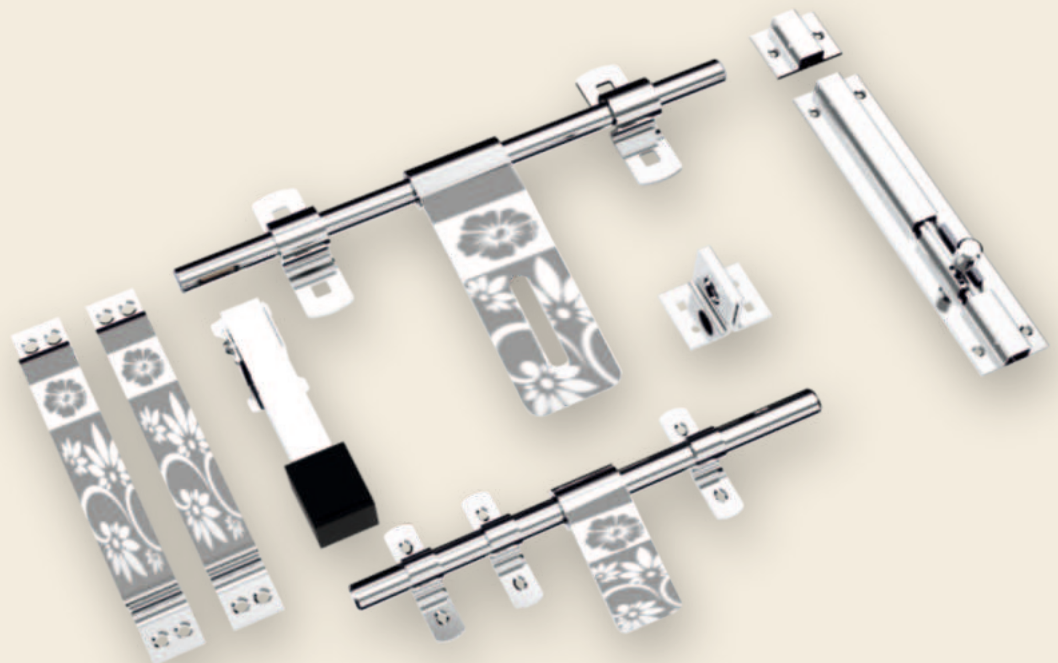

VR04-P

SIZE	2 mm	14x3 mm	16x3 mm	16x5 mm
10"	360	510	530	820
12"	590	770	790	1080
14"	-	800	820	1140

Quality The World Trust

S.S. Door Kit

VR08-P

SIZE	2 mm	14x3 mm	16x3 mm	16x5 mm
10"	360	510	530	820
12"	590	770	790	1080
14"	-	800	820	1140