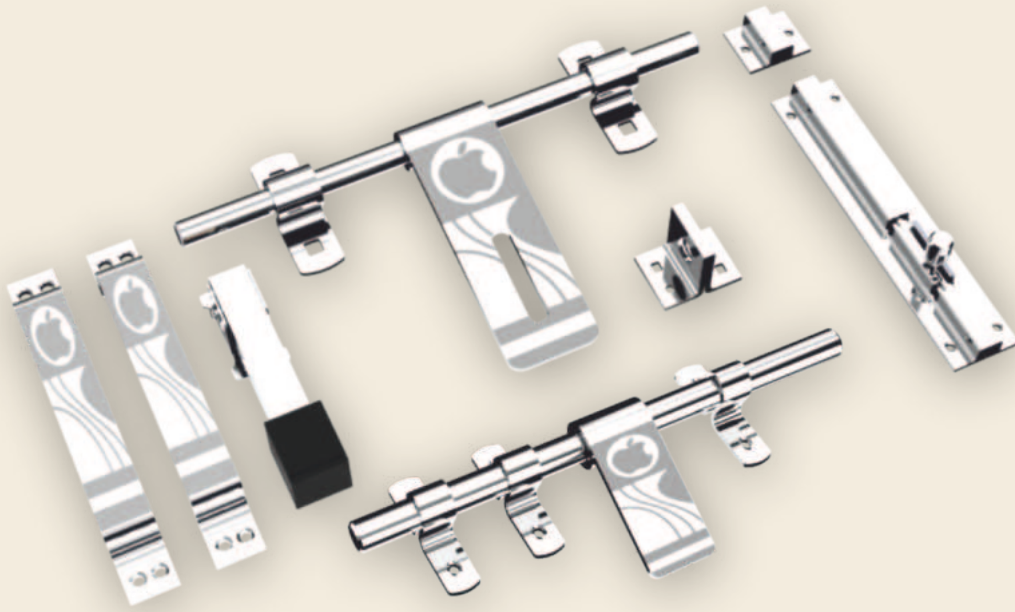

VR05-P

SIZE	2 mm	14x3 mm	16x3 mm	16x5 mm
10"	360	510	530	820
12"	590	770	790	1080
14"	-	800	820	1140

Quality The World Trust

S.S. Door Kit

VR06-P

SIZE	2 mm	14x3 mm	16x3 mm	16x5 mm
10"	360	510	530	820
12"	590	770	790	1080
14"	-	800	820	1140